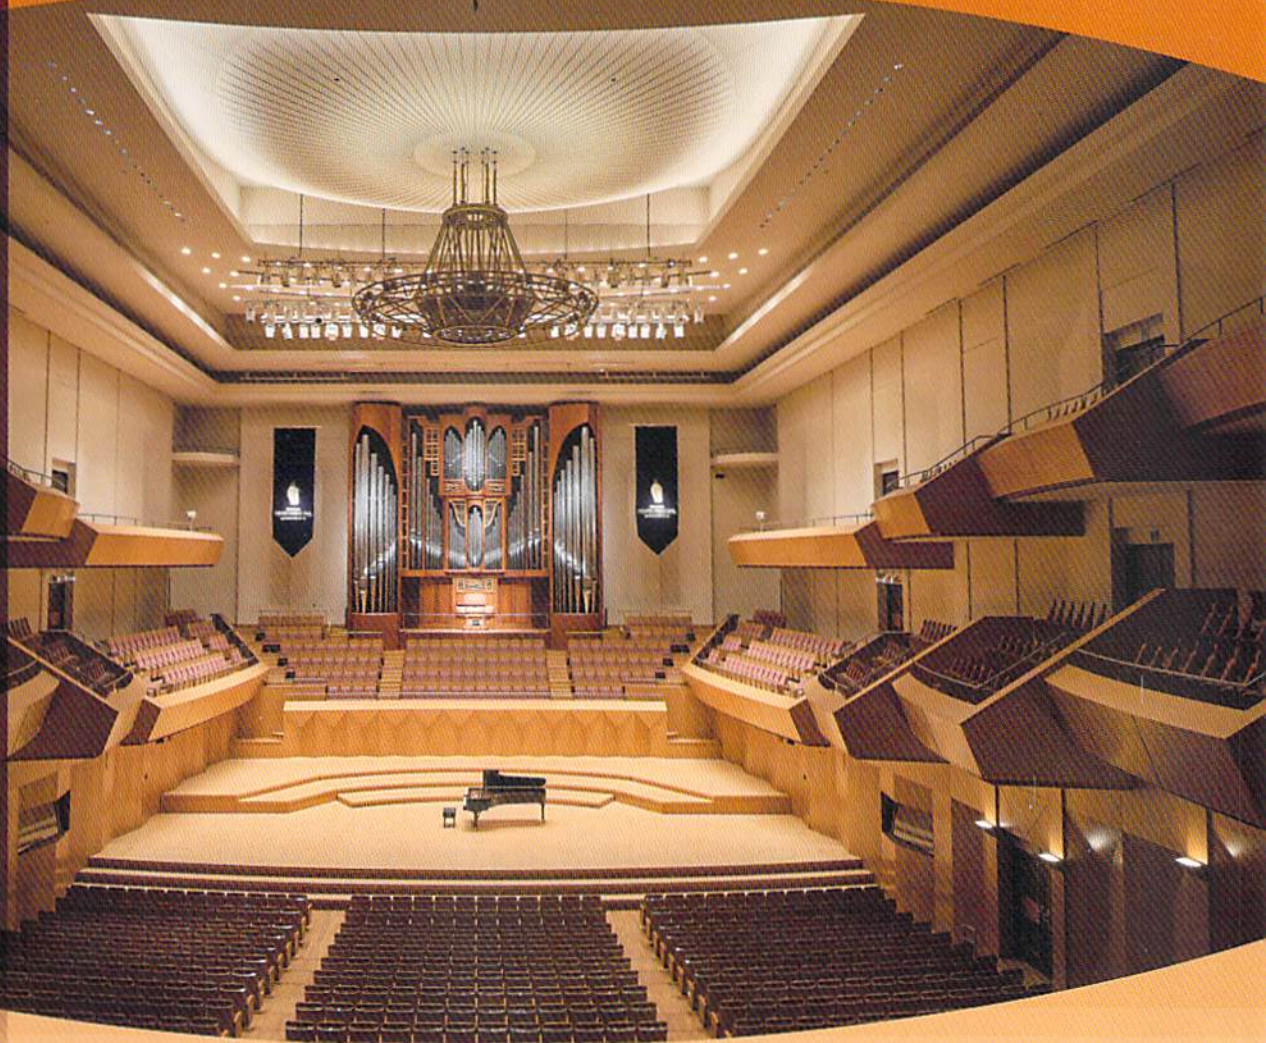

# ゴールデンウェーブin横浜

横浜みなとみらいホール 大ホール

2019年 5月20日(月)・21日(火)・22日(水)

各日 開場10時/開演10時30分

魅惑の殿堂で  
共に喜びと感動を!

講師者  
(五十音順)

相澤 直人(作曲家・指揮者)  
桑原 妙子(指揮者)  
新実 徳英(作曲家)  
宮本 益光(声楽家・指揮者)

青山 恵子(声楽家)  
清水 敬一(指揮者)  
古橋 富士雄(指揮者)