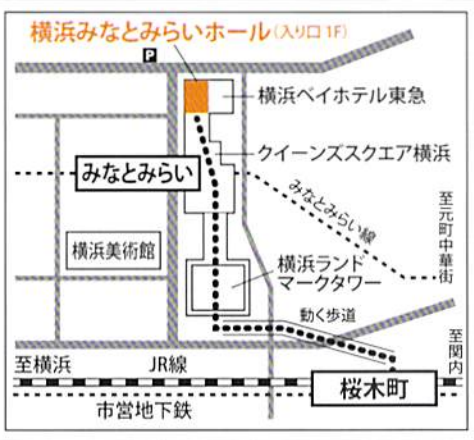

Iブロック(15:20~)

1	潮の音	女声	茨城県日立市
2	コーラスせきれい	女声	埼玉県さいたま市
3	野ばら会	女声	群馬県沼田市
4	しほみコーロ	女声	神奈川県二宮町
5	日韓女声合唱団	女声	横浜市・東京都
6	NOC女声合唱団	女声	横浜市
7	遅刻坂合唱団	混声	東京都
8	シンシアレグラ	混声	埼玉県さいたま市
招待	梨花60	女声	韓国・ソウル市
招待	慶雲合唱団	女声	韓国・ソウル市

5
/
21
火

Dブロック(10:30~)

1	ほどがや区の歌唱合唱団	混声	横浜市
2	ザ・シワクチャーズ横浜	女声	横浜市
3	コーロなでしこ(東小CH)	混声	横浜市
4	コーロはまなす	女声	横浜市
5	アコールマ・フルール	女声	横浜市
6	湘北合唱倶楽部「華の会」	女声	横浜市
7	横須賀女声合唱団	女声	神奈川県横須賀市
8	コーロなでしこ&よみうりカルチャー楽しいコーラス	女声	横浜市
9	男声合唱団 飯能フォレストコーロ	男声	埼玉県飯能市
10	混声合唱団 虹の会	混声	横浜市
11	茉莉花女声合唱団	女声	横浜市
12	おたまじゃくしの会	女声	神奈川県川崎市

Eブロック(13:10~)

1	鎌倉女声コーロ・コーロフリージア	混声	鎌倉市・横浜市
2	コーロ・あおば	混声	横浜市
3	久喜市高齢者大学混声合唱団	混声	埼玉県久喜市
4	関東民放クラブ合唱団	混声	東京都
5	合唱団 JOY	混声	群馬県高崎市
6	NPO日本童謡の会大田支部	女声	東京都
7	男声合唱団コーロペアー	男声	山梨県都留市
8	女声合唱団「シャイニー」	女声	沖縄県浦添市
9	あかしあコーラス	女声	長野県岡谷市
10	コロ・フィーノ&ベベ	混声	茨城県ひたちなか市
11	コーラル・ディジー	女声	埼玉県さいたま市
12	ザ・シワクチャーズ伊那	女声	長野県伊那市
13	コーロ若葉	混声	横浜市
14	合唱団ソレイユ	混声	東京都西東京市

Fブロック(16:00~)

1	アンサンブル・フロイデ	女声	三重県松阪市
2	混声合唱Kling Klang	混声	東京都
3	日野原重明記念「新老人の会」岡山混声合唱団コーロ・レインボー	混声	岡山県岡山市
4	横浜グリーンクラブ	男声	横浜市
5	あすなる女声合唱団	女声	千葉県佐倉市
6	NHK文化センター「花の輪」	女声	東京都
7	千代田レディーズ・アンサンブル	女声	東京都
8	しんよこコーロ	混声	横浜市
9	女声合唱団コーロ・サルビア	女声	東京都
招待	Seoul Lily Chorus	女声	韓国・ソウル市
招待	ゴールデンウェーブ合唱団	女声	公募

交通のご案内【電車】

1. ●みなとみらい駅
     (東急東横線直通/
     みなとみらい線)下車、
     「クイーンズスクエア横浜
     連絡口」より徒歩3分
   - ●桜木町駅
     (JR京浜東北線・根岸線/
     横浜市営地下鉄)下車、
     動く歩道から
     ランドマークプラザ経由で
     クイーンズスクエア横浜
     1階奥(徒歩12分)
2. ※会場へは公共交通機関を
   ご利用下さい。

国際シニア合唱祭『ゴールデンウェーブin横浜』
ホームページ <http://goldenwaveinyokohama.com>

★チケットはご希望の枚数、郵送先住所、氏名をご記入の上、
郵便、FAXまたはE-mailにてお申し込みください。

★チケットは各日共通(当日限り有効)ですので、どの日でも入場可能です。

お申し込み先

〒240-0046 横浜市保土ヶ谷区仏向西 32-6 ゴールデンウェーブ事務局
TEL/FAX:045-334-0460
E-mail: goldenwaveinyokohama@yahoo.co.jp